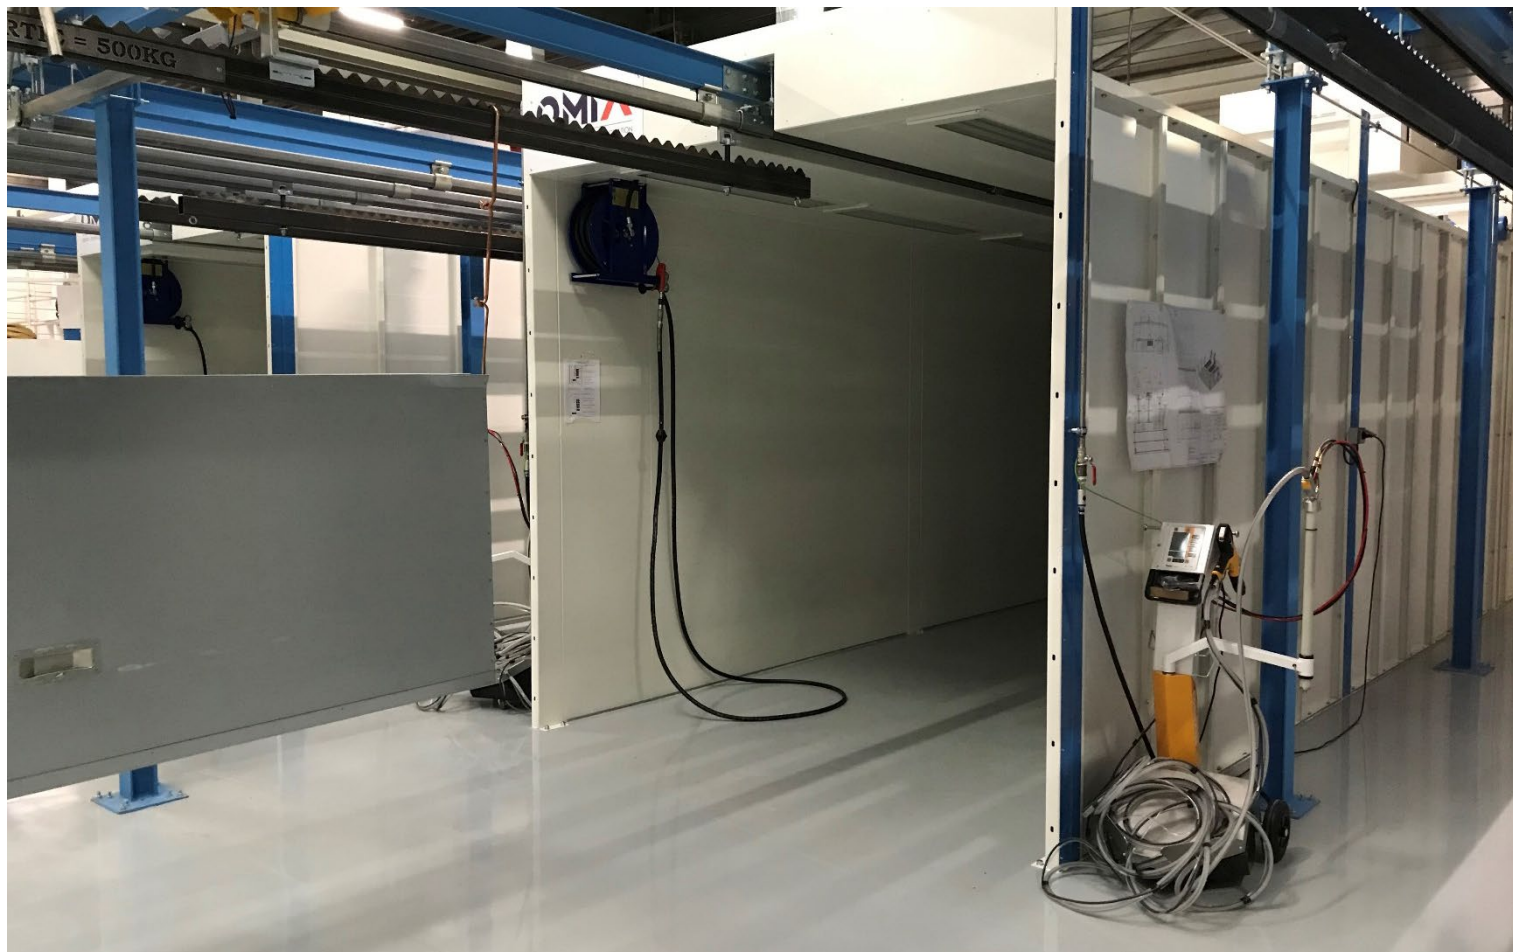

## Une nouvelle cabine de peinture chez Portafeu !

Experience a safer  
and more open world

Afin de mieux répondre à la demande croissante du marché des portes peintes et d'améliorer ses délais de livraison, Portafeu vient d'acquérir une nouvelle cabine de peinture !

Dorénavant, toutes nos portes peuvent être peintes rapidement selon la gamme de peintures standard Portafeu composée de 12 RAL. Portafeu peut également s'adapter à votre demande, pour étudier avec vous un coloris sur-mesure.