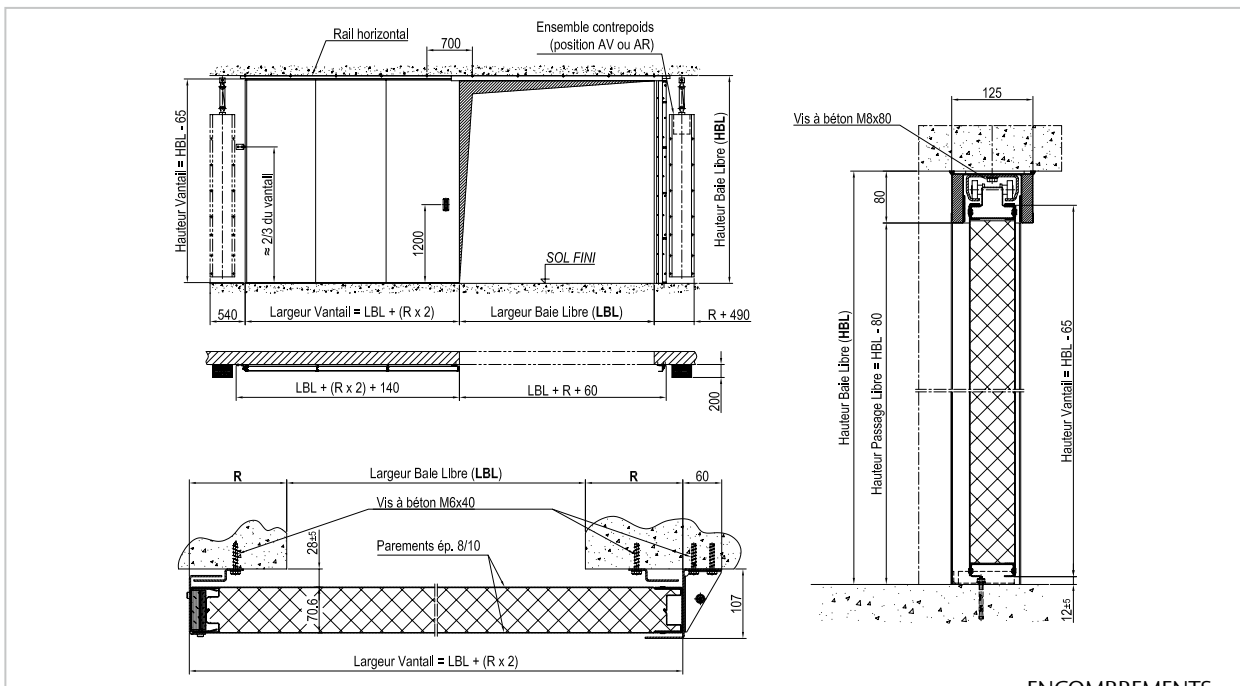

ENCOMBREMENTS

Cette documentation présente les portes et options les plus courantes, nous pouvons également adapter nos produits à vos contraintes techniques sur demande. La société Portafeu se réserve le droit de modifier ses fabrications pour tenir compte de l'évolution de la réglementation et des techniques.

ASSA ABLOY is the global leader in door opening solutions, dedicated to satisfying end-users needs for security, safety and convenience*

*ASSA ABLOY est le leader mondial des solutions d'ouverture de porte destinées à répondre aux exigences de sécurité, de protection et de confort de l'utilisateur final

Portafeu
ASSA ABLOY

Siège social
24 rue des Hautes-Rives
BP 8206 Romilly-sur-Andelle
27108 Val de Reuil Cedex
Tél : 02 32 68 37 00
Fax : 02 32 49 47 44