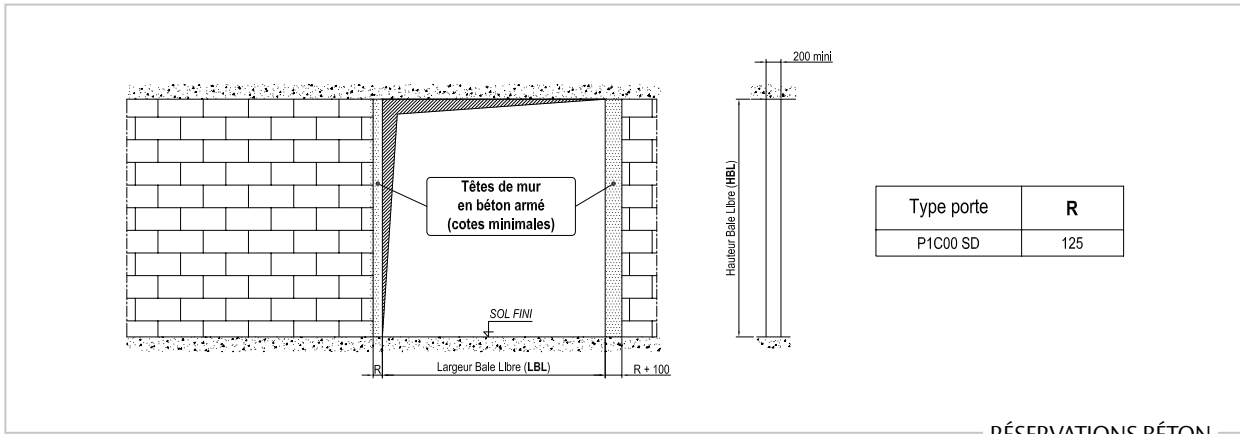

RÉSERVATIONS BÉTON