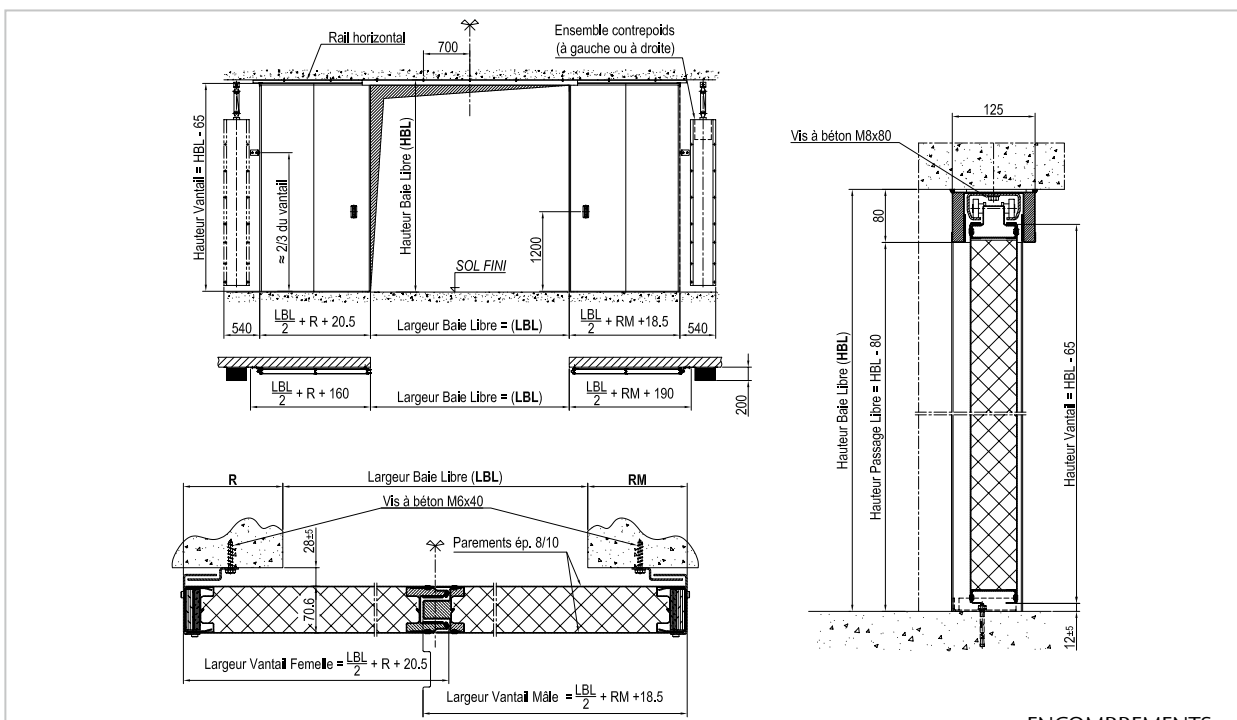

ENCOMBREMENTS

Cette documentation présente les portes et options les plus courantes, nous pouvons également adapter nos produits à vos contraintes techniques sur demande. La société Portafeu se réserve le droit de modifier ses fabrications pour tenir compte de l'évolution de la réglementation et des techniques.

ASSA ABLOY is the global leader in door opening solutions, dedicated to satisfying end-users needs for security, safety and convenience*

*ASSA ABLOY est le leader mondial des solutions d'ouverture de porte destinées à répondre aux exigences de sécurité, de protection et de confort de l'utilisateur final

Portafeu
ASSA ABLOY

Siège social
24 rue des Hautes-Rives
BP 8206 Romilly-sur-Andelle
27108 Val de Reuil Cedex
Tél : 02 32 68 37 00
Fax : 02 32 49 47 44