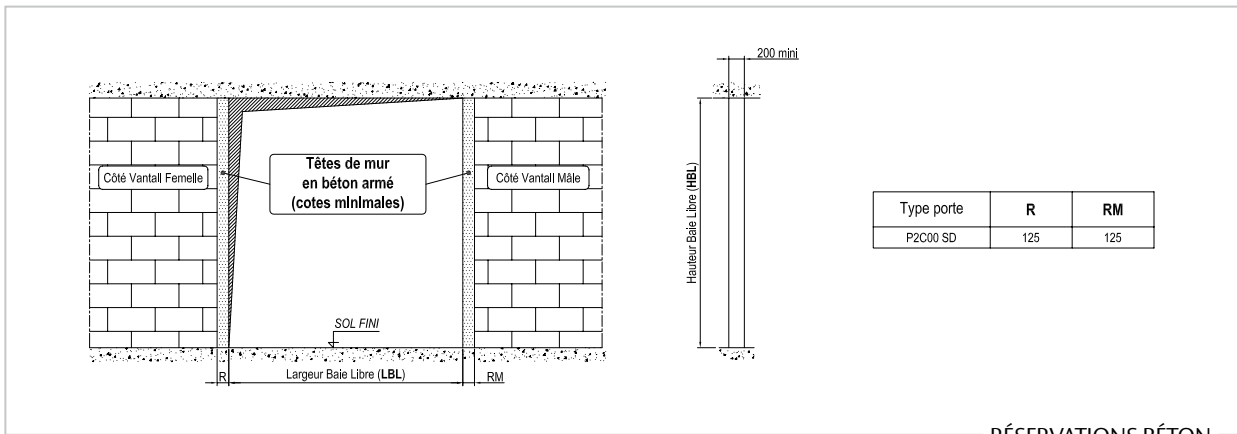

RÉSERVATIONS BÉTON