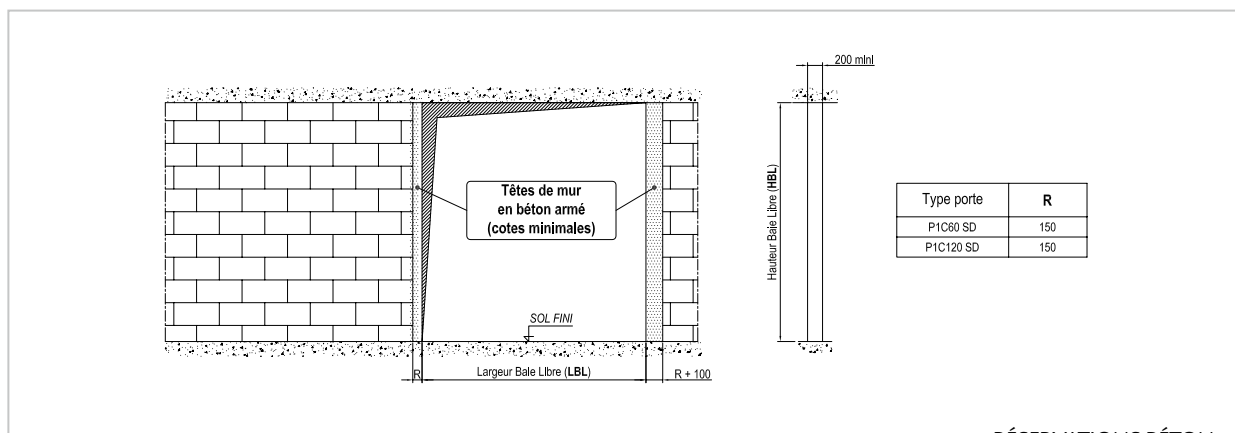

RÉSERVATIONS BÉTON