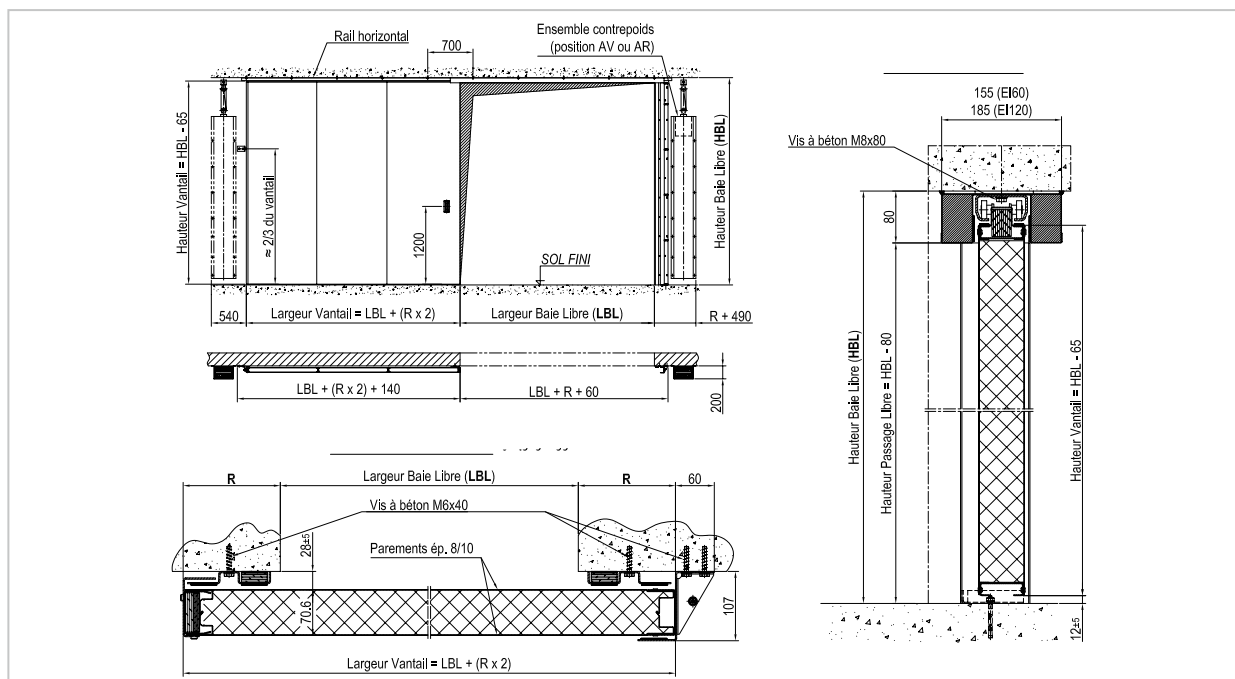

ENCOMBREMENTS

Cette documentation présente les portes et options les plus courantes, nous pouvons également adapter nos produits à vos contraintes techniques sur demande. La société Portafeu se réserve le droit de modifier ses fabrications pour tenir compte de l'évolution de la réglementation et des techniques.

ASSA ABLOY is the global leader in door opening solutions, dedicated to satisfying end-users needs for security, safety and convenience*

*ASSA ABLOY est le leader mondial des solutions d'ouverture de porte destinées à répondre aux exigences de sécurité, de protection et de confort de l'utilisateur final

Portafeu
ASSA ABLOY

Siège social
24 rue des Hautes-Rives
BP 8206 Romilly-sur-Andelle
27108 Val de Reuil Cedex
Tél : 02 32 68 37 00
Fax : 02 32 49 47 44