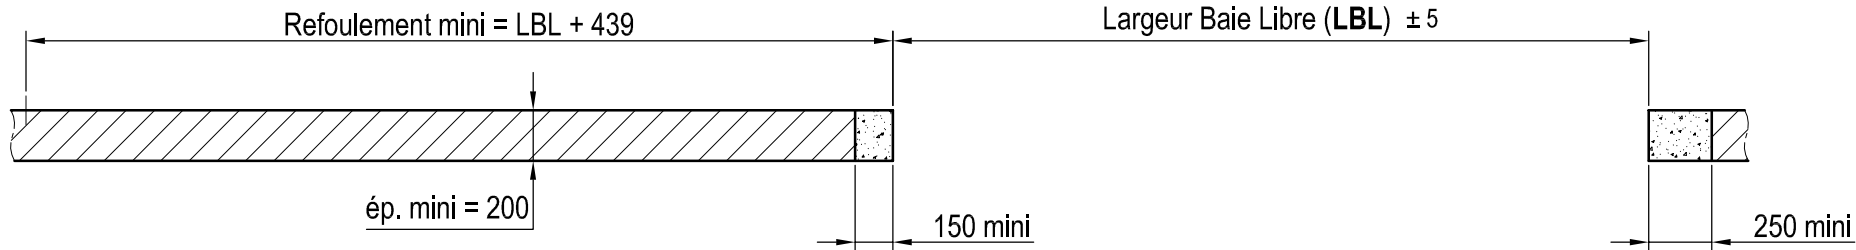

Coupe Horizontale

Ce document est la propriété de PORTAFEU ASSA ABLOY, en aucun cas il ne peut être communiqué et reproduit sans son autorisation

MATIERE ET TRAITEMENT:

DESSINE PAR: A. FILALI

LE: 03/11/2016

VERIFIE PAR: D. BAUDOIN

MASSE:

PORTE COULISSANTE 1 VANTAIL
EIFEU + P1C120 SD
- RAIL SOUS DALLE -

FORMAT: A3

ECH: 1:30

FICHER:

AFFAIRE:

FOLIO: 2/2

PLAN N°: PPR 114

IND: A