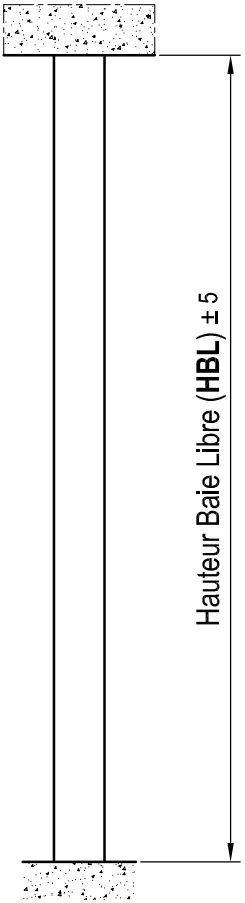

**Coupe Horizontale** (porte fermée)

IND	Date	Modifié par	Vérifié par	Objet de la modification
Ce document est la propriété de PORTAFEU ASSA ABLOY, en aucun cas il ne peut être communiqué et reproduit sans son autorisation				
MATIERE ET TRAITEMENT:				
DESSINE PAR: A. FILALI		LE: 03/11/2016	VERIFIE PAR: D. BAUDOUIN	MASSE:
<b>PORTE COULISSANTE 1 VANTAIL</b> <b>EIFEU + P1C120 SD</b> <b>- RAIL SOUS DALLE -</b>				
AFFAIRE:				FICHIER:
			FOLIO: 1/2	PLAN N°: PPR 114
			IND: A	

REPERE	BAIE LIBRE LBL x HBL	SENS	QTE.	ÉQUIPEMENTS
-	- X -	-	-	

**NOTA:**  
Poids = 41 kg/m<sup>2</sup>

1V	SENS DE FERMETURE	PV Feu : EFR-14-002865	-	
	Fermeture à Droite	BAIE LIBRE ADMISSIBLE AU PV		
2V	Fermeture à Gauche	LARGEUR	HAUTEUR	
	Fermeture à Rencontre	mini   maxi	mini   maxi	
		300   6100	665   4500	

## Coupe Verticale

VERIFIE PAR: D. BAUDOIN

MASSE:

PORTE COULISSANTE 1 VANTAIL  
EIFEU + P1C120 SD  
- RAIL SOUS DALLE -

FORMAT: A3

ECH: 1:30

FICHER:

AFFAIRE:

FOLIO: 2/2