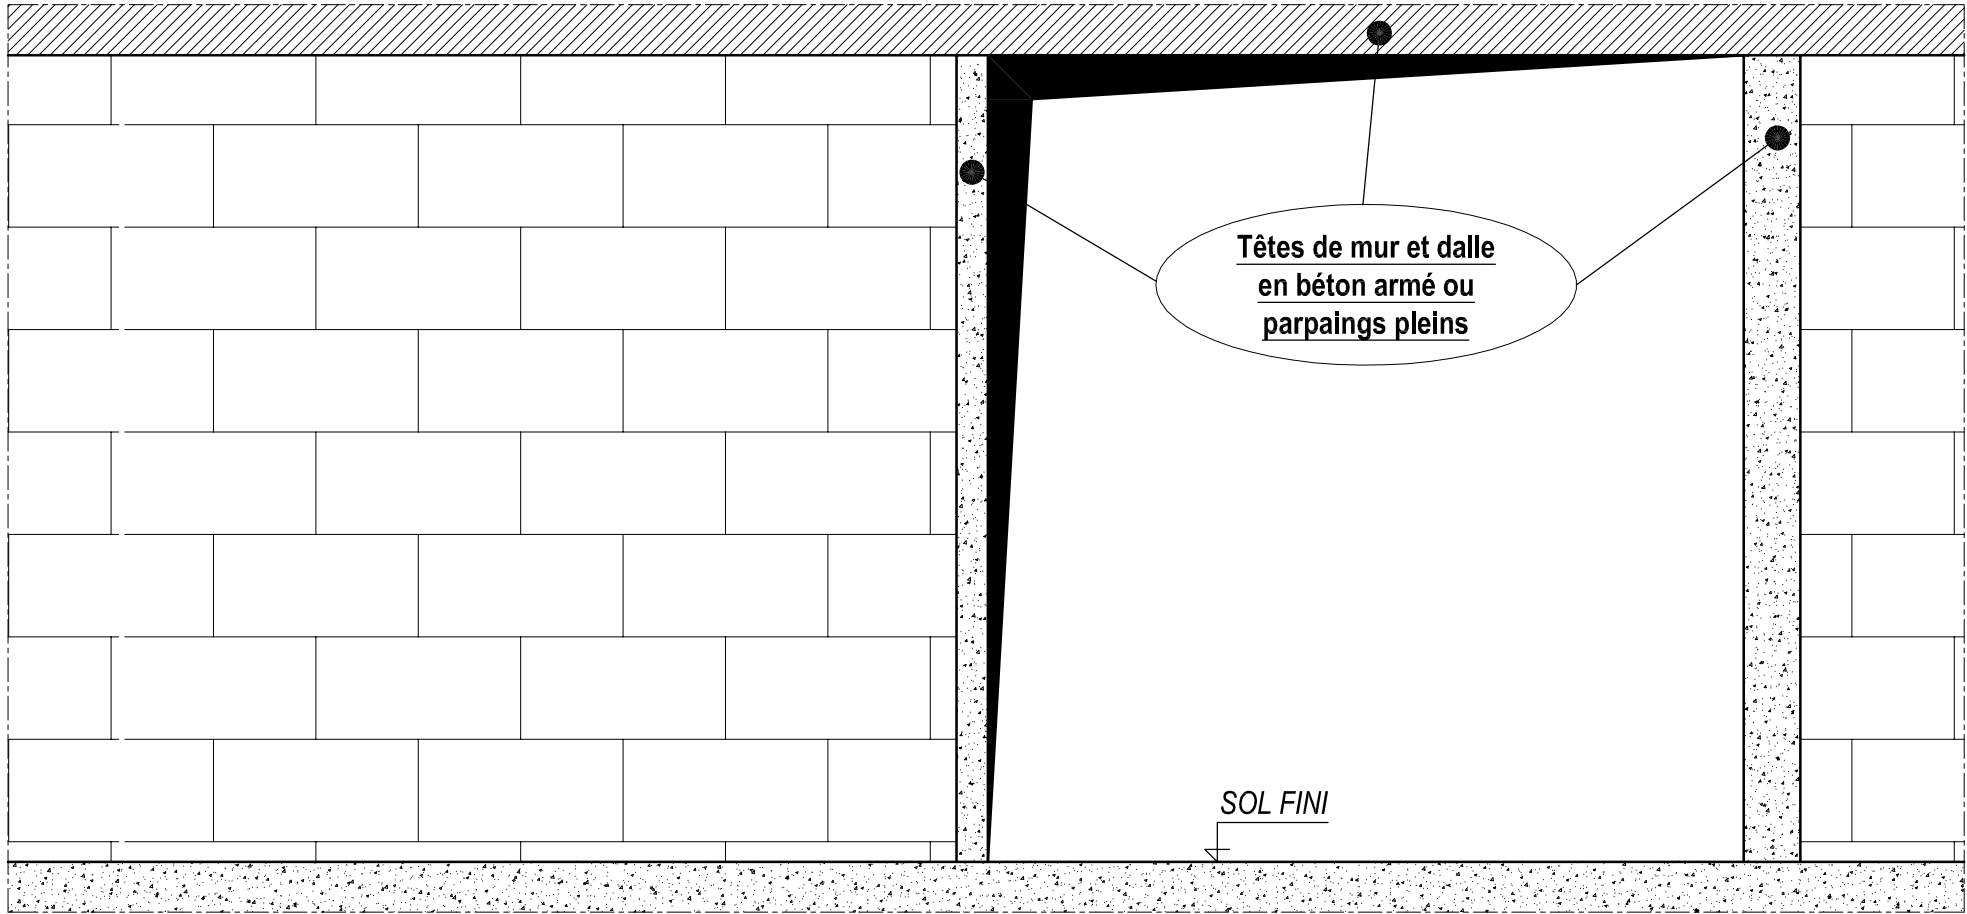

RÉSERVATION BÉTON

Coupe Verticale