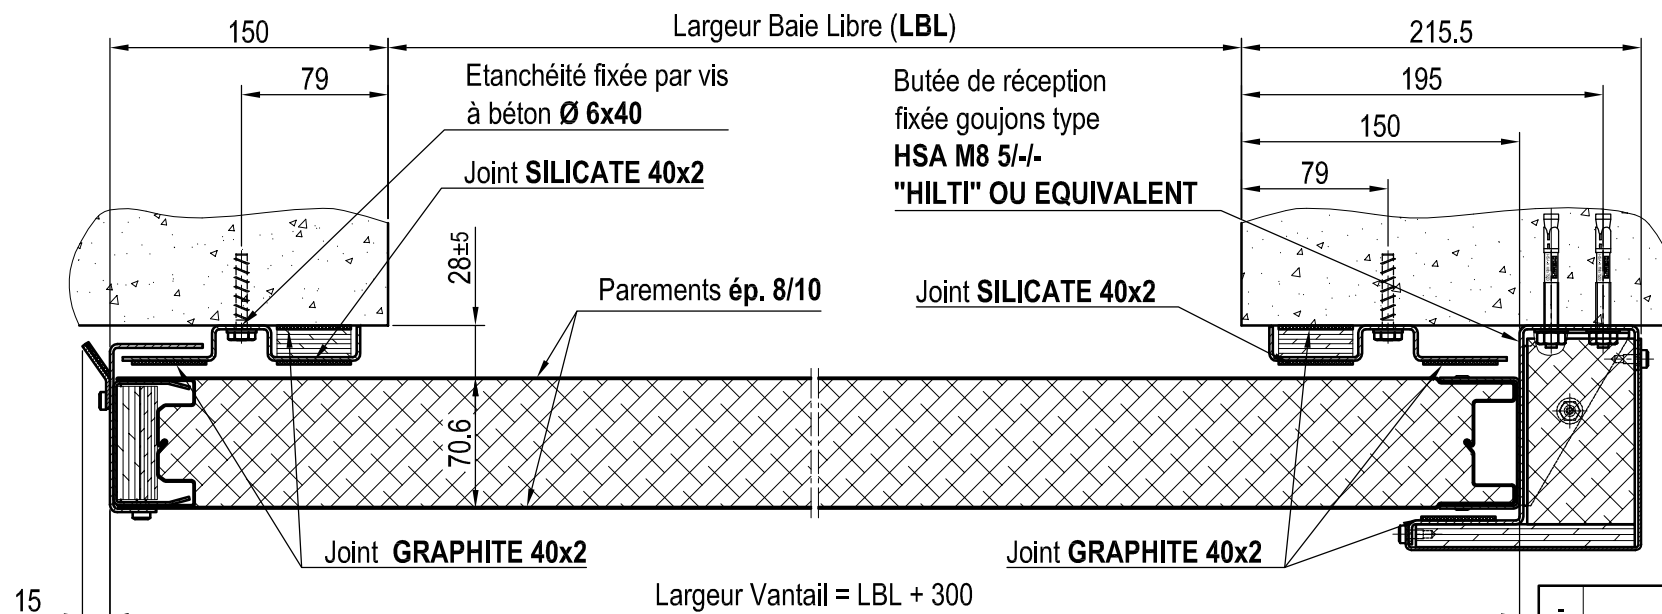

**Coupe Horizontale** (porte fermée)

IND	Date	Modifié par	Vérifié par	Objet de la modification
Ce document est la propriété de PORTAFEU ASSA ABLOY, en aucun cas il ne peut être communiqué et reproduit sans son autorisation				
MATIERE ET TRAITEMENT:				
DESSINE PAR: A. FILALI		LE: 03/11/2016	VERIFIE PAR: D. BAUDOUIN	MASSE:
<b>PORTE COULISSANTE 1 VANTAIL</b> <b>EIFEU + P1C120 SD</b> <b>- RAIL SOUS DALLE -</b>				
AFFAIRE:				FICHIER:
			FOLIO: 1/2	PLAN N°: PPR 114
			IND: A	

REPERE	BAIE LIBRE LBL x HBL	SENS	QTE.	ÉQUIPEMENTS
-	- X -	-	-	

**NOTA:**  
Poids = 41 kg/m<sup>2</sup>

1V	SENS DE FERMETURE	PV Feu : EFR-14-002865	-	
	Fermeture à Droite	BAIE LIBRE ADMISSIBLE AU PV		
2V	Fermeture à Gauche	LARGEUR	HAUTEUR	
	Fermeture à Rencontre	mini   maxi	mini   maxi	
		300   6100	665   4500	

VERIFIE PAR: D. BAUDOIN

MASSE:

PORTE COULISSANTE 1 VANTAIL  
EIFEU + P1C120 SD  
- RAIL SOUS DALLE -

FORMAT: A3

ECH: 1:30

FICHER:

AFFAIRE:

FOLIO: 2/2