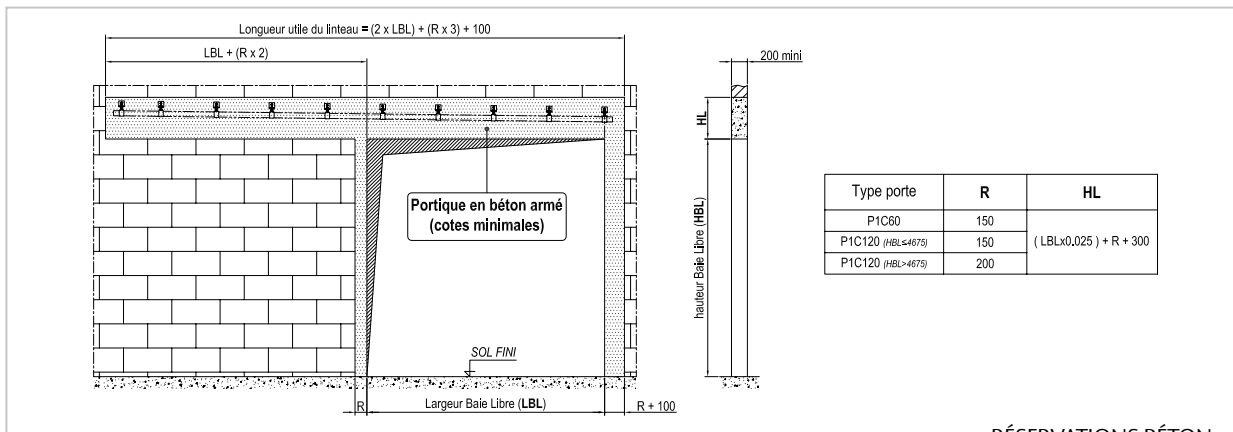

RÉSERVATIONS BÉTON