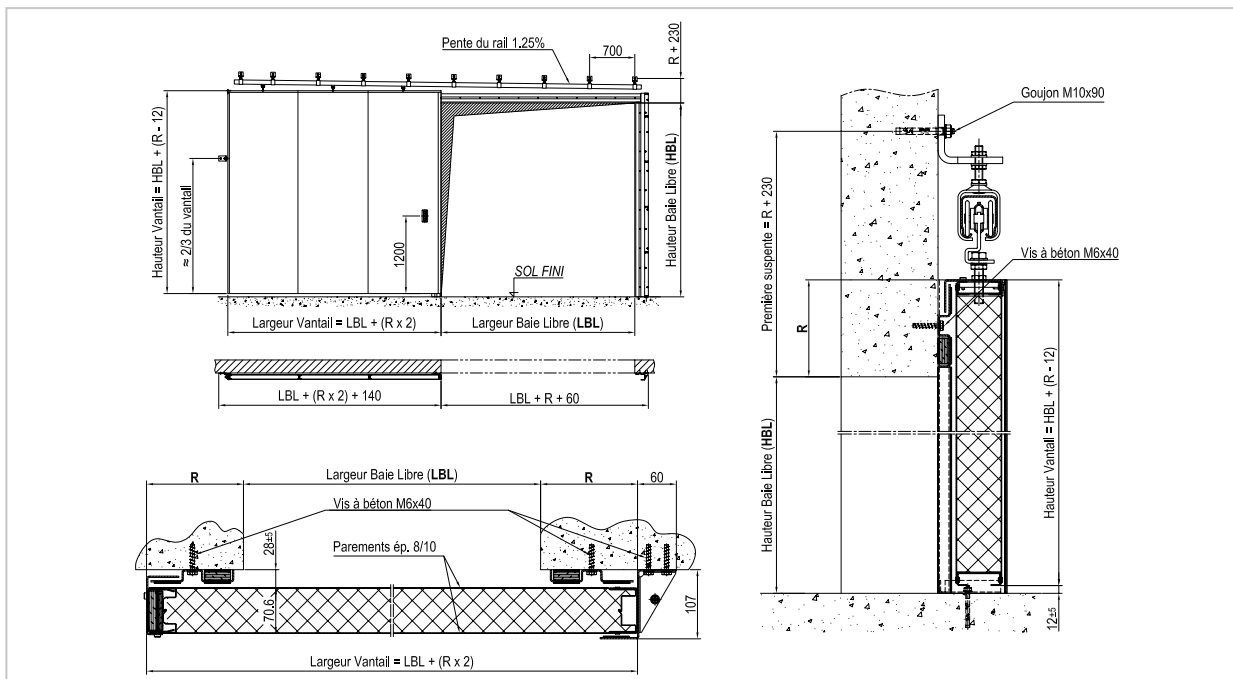

ENCOMBREMENTS

Cette documentation présente les portes et options les plus courantes, nous pouvons également adapter nos produits à vos contraintes techniques sur demande. La société Portafeu se réserve le droit de modifier ses fabrications pour tenir compte de l'évolution de la réglementation et des techniques.

ASSA ABLOY is the global leader in door opening solutions, dedicated to satisfying end-users needs for security, safety and convenience*

*ASSA ABLOY est le leader mondial des solutions d'ouverture de porte destinées à répondre aux exigences de sécurité, de protection et de confort de l'utilisateur final

Portafeu
ASSA ABLOY

Siège social
24 rue des Hautes-Rives
BP 8206 Romilly-sur-Andelle
27108 Val de Reuil Cedex
Tél : 02 32 68 37 00
Fax : 02 32 49 47 44