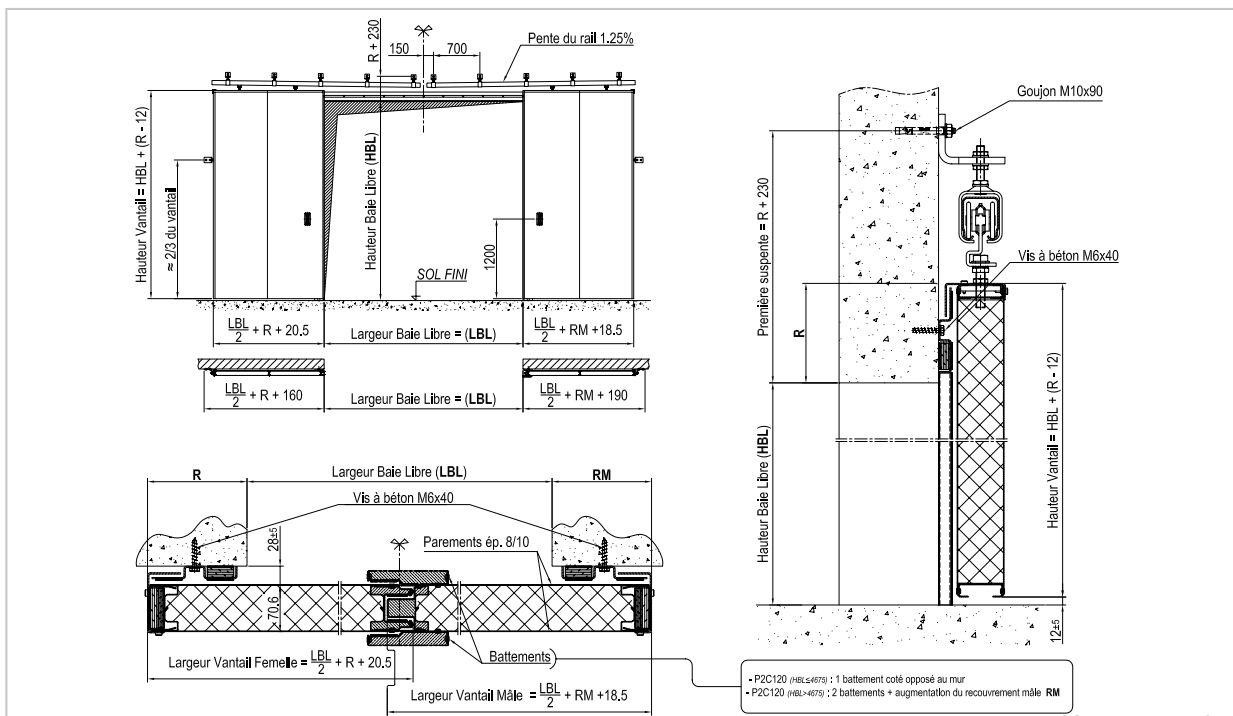

ENCOMBREMENTS

Cette documentation présente les portes et options les plus courantes, nous pouvons également adapter nos produits à vos contraintes techniques sur demande. La société Portafeu se réserve le droit de modifier ses fabrications pour tenir compte de l'évolution de la réglementation et des techniques.

ASSA ABLOY is the global leader in door opening solutions, dedicated to satisfying end-users needs for security, safety and convenience*

*ASSA ABLOY est le leader mondial des solutions d'ouverture de porte destinées à répondre aux exigences de sécurité, de protection et de confort de l'utilisateur final

Portafeu
ASSA ABLOY

Siège social
24 rue des Hautes-Rives
BP 8206 Romilly-sur-Andelle
27108 Val de Reuil Cedex
Tél : 02 32 68 37 00
Fax : 02 32 49 47 44