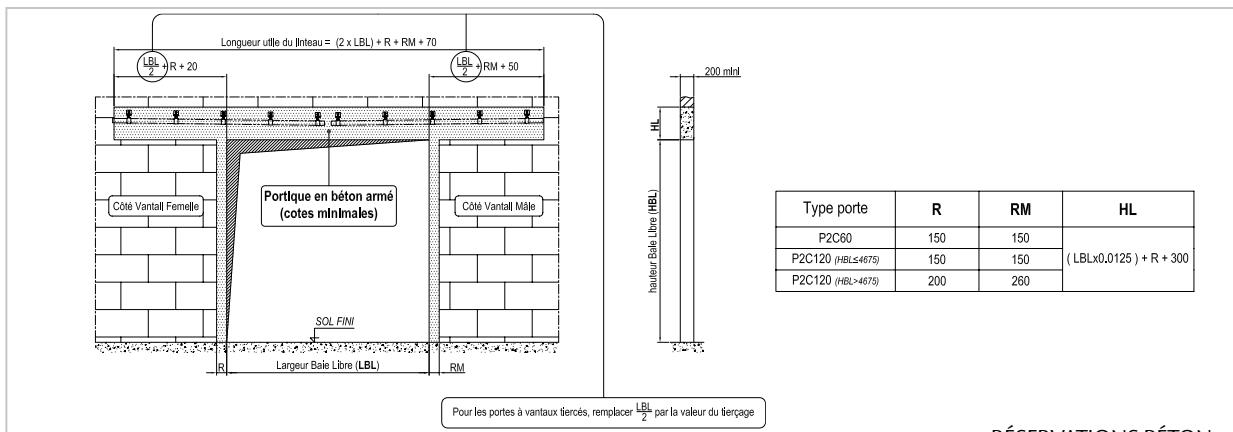

RÉSERVATIONS BÉTON