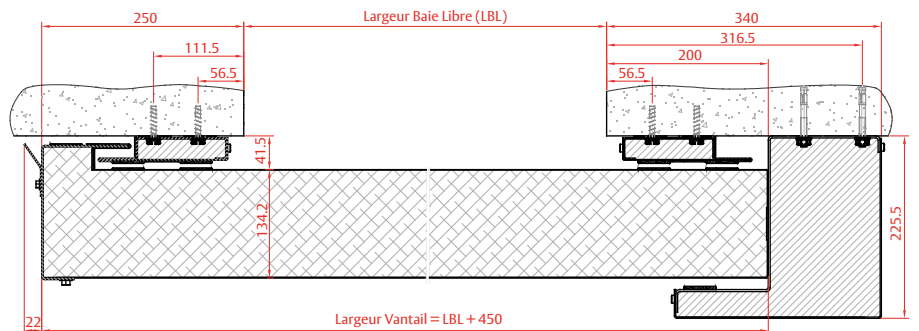

Dimensions des portes
Jusqu'à
5000 LBL x 4500 HBL

Pourquoi opter pour 1 porte 4 heures au lieu de 2 portes 2 heures ?

VOUS ÊTES
POSEUR OU CONTRACTANT,
ÉCONOMISEZ :

- ✓ 30% sur le coût de la pose de la porte
→ 1 porte au lieu de 2
- ✓ 50% sur le coût de la protection grillagée
→ 1 protection grillagée au lieu de 2

ET LIMITEZ LES RISQUES D'INCIDENT

PLAN DE PRINCIPE

Coupe Verticale (porte fermée)

Coupe Horizontale (porte fermée)

Pour plus de renseignements contactez
 Thierry COMBES, Directeur Commercial
 ASSA ABLOY – PORTAFEU
 thierry.combes@assaabloy.com
 Portable : 06 24 66 90 72