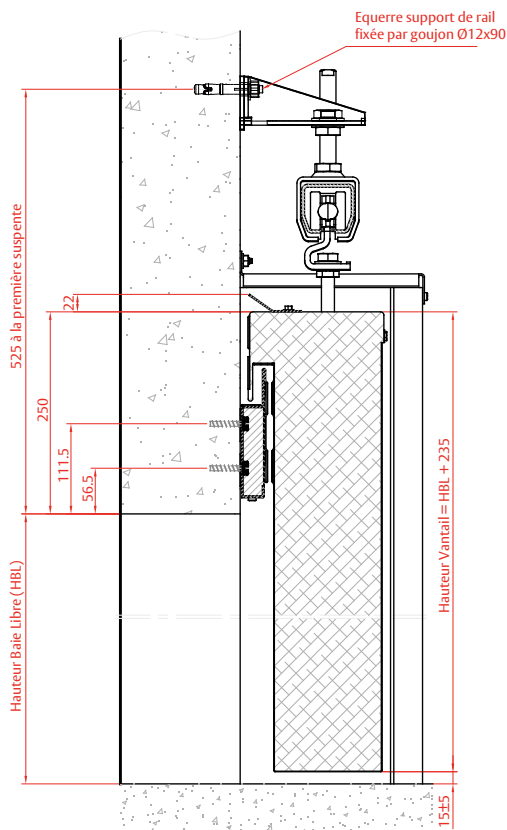

Dimensions des portes
Jusqu'à
5000 LBL x 4500 HBL

Pourquoi opter pour 1 porte 4 heures au lieu de 2 portes 2 heures ?

VOUS ÊTES
POSEUR OU CONTRACTANT,
ÉCONOMISEZ :

- ✓ 30% sur le coût de la pose de la porte
→ 1 porte au lieu de 2
- ✓ 50% sur le coût de la protection grillagée
→ 1 protection grillagée au lieu de 2

ET LIMITEZ LES RISQUES D'INCIDENT

PLAN DE PRINCIPE

Coupe Verticale (porte fermée)

Coupe Horizontale (porte fermée)

Pour plus de renseignements contactez
 Thierry COMBES, Directeur Commercial
 ASSA ABLOY – PORTAFEU
 thierry.combes@assaabloy.com
 Portable : 06 24 66 90 72