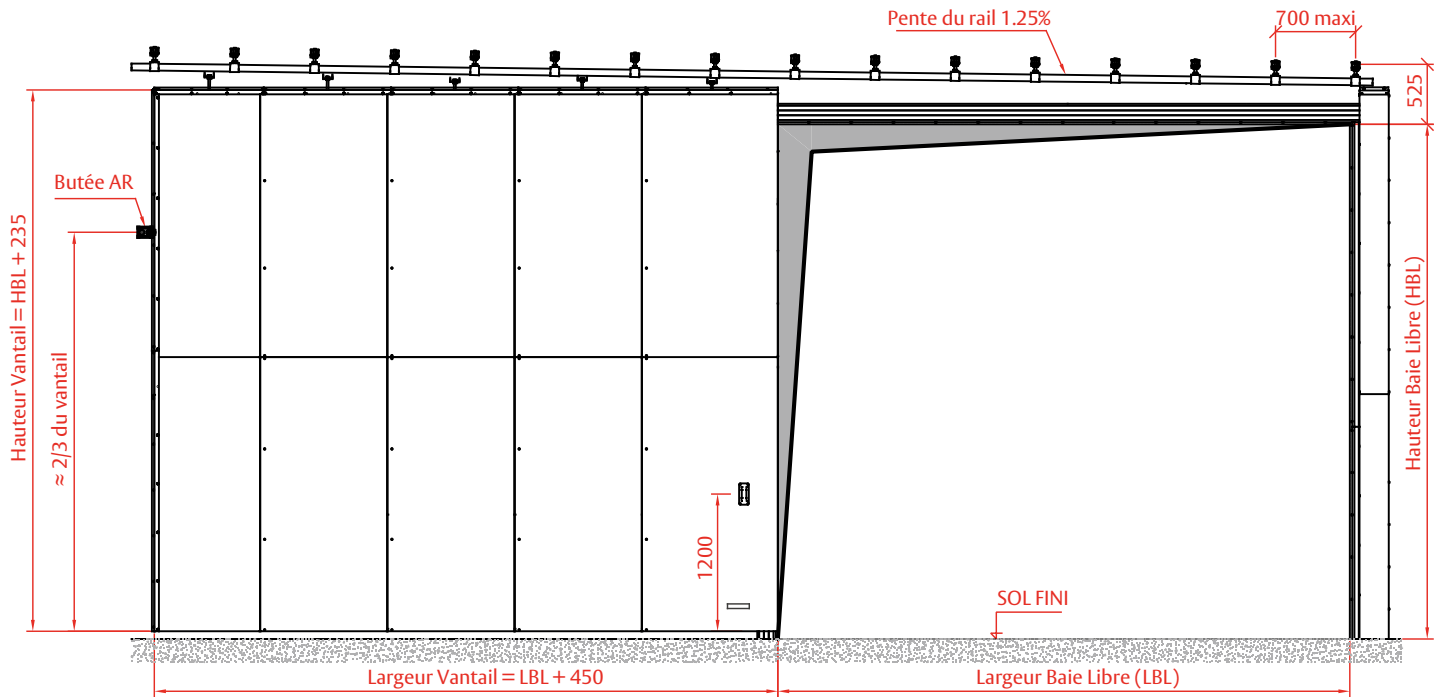

PLAN DE PRINCIPE

Coupe Verticale (porte fermée)

Coupe Horizontale (porte fermée)