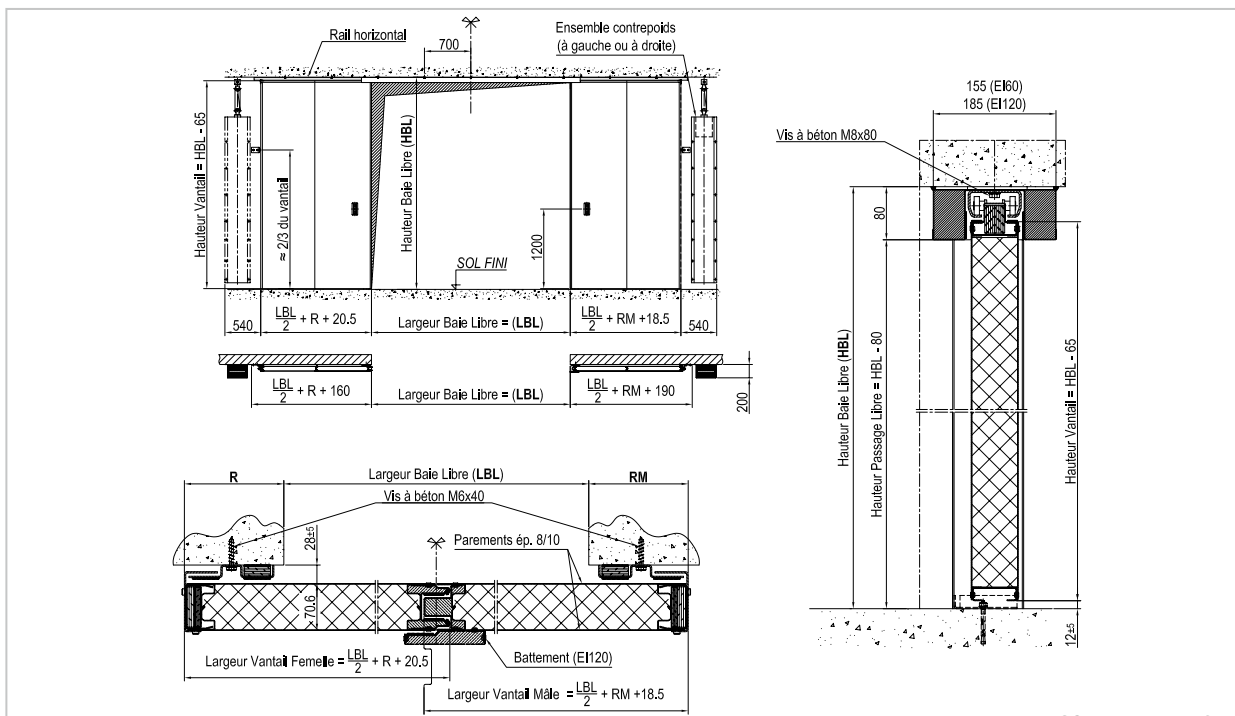

RÉSERVATIONS BÉTON

ENCOMBREMENTS

Cette documentation présente les portes et options les plus courantes, nous pouvons également adapter nos produits à vos contraintes techniques sur demande. La société Portafeu se réserve le droit de modifier ses fabrications pour tenir compte de l'évolution de la réglementation et des techniques.

ASSA ABLOY is the global leader in door opening solutions, dedicated to satisfying end-users needs for security, safety and convenience*

*ASSA ABLOY est le leader mondial des solutions d'ouverture de porte destinées à répondre aux exigences de sécurité, de protection et de confort de l'utilisateur final

Portafeu
ASSA ABLOY

Siège social
24 rue des Hautes-Rives
BP 8206 Romilly-sur-Andelle
27108 Val de Reuil Cedex
Tél : 02 32 68 37 00
Fax : 02 32 49 47 44