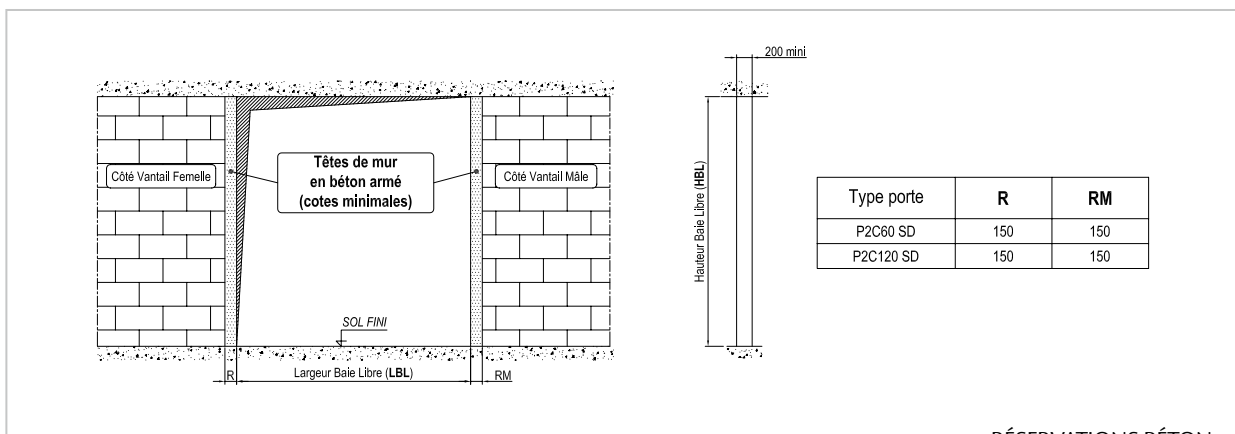

Type porte	R	RM
P2C60 SD	150	150
P2C120 SD	150	150

RÉSERVATIONS BÉTON